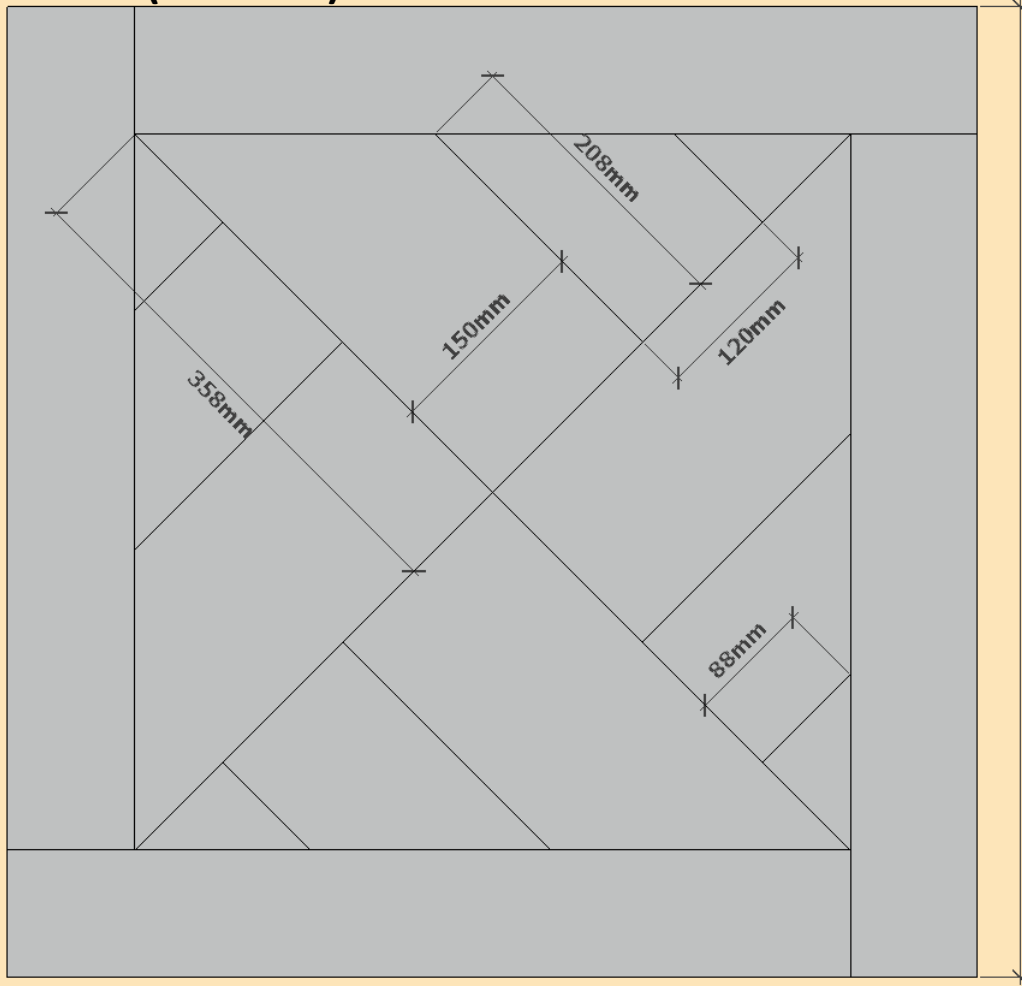

Каталог модулей

SIBERIAN FLOORS

SIBERIAN FLOORS

Модуль стандартный
№ 1 (600*600мм):

SIBERIAN FLOORS

Модуль стандартный
№2 (794*794):

SIBERIAN FLOORS

Модуль стандартный
№3 (1000x1000):

SIBERIAN FLOORS

Модуль стандартный
№4 (1070*1070) Версаль:

SIBERIAN FLOORS

Модуль стандартный
№8 (570*570):

SIBERIAN FLOORS

Модуль стандартный
№9 (680x680):

SIBERIAN FLOORS

Модуль стандартный
№10 (686x686):

SIBERIAN FLOORS

Модуль стандартный
№11 (610x610):

SIBERIAN FLOORS

Модуль стандартный
№12 (500x500):

SIBERIAN FLOORS

Модуль стандартный
№14 (716*716):

SIBERIAN FLOORS

**Нестандартный модуль
№16 (800*800):**

SIBERIAN FLOORS

**Нестандартный модуль
№17 (839*839):**