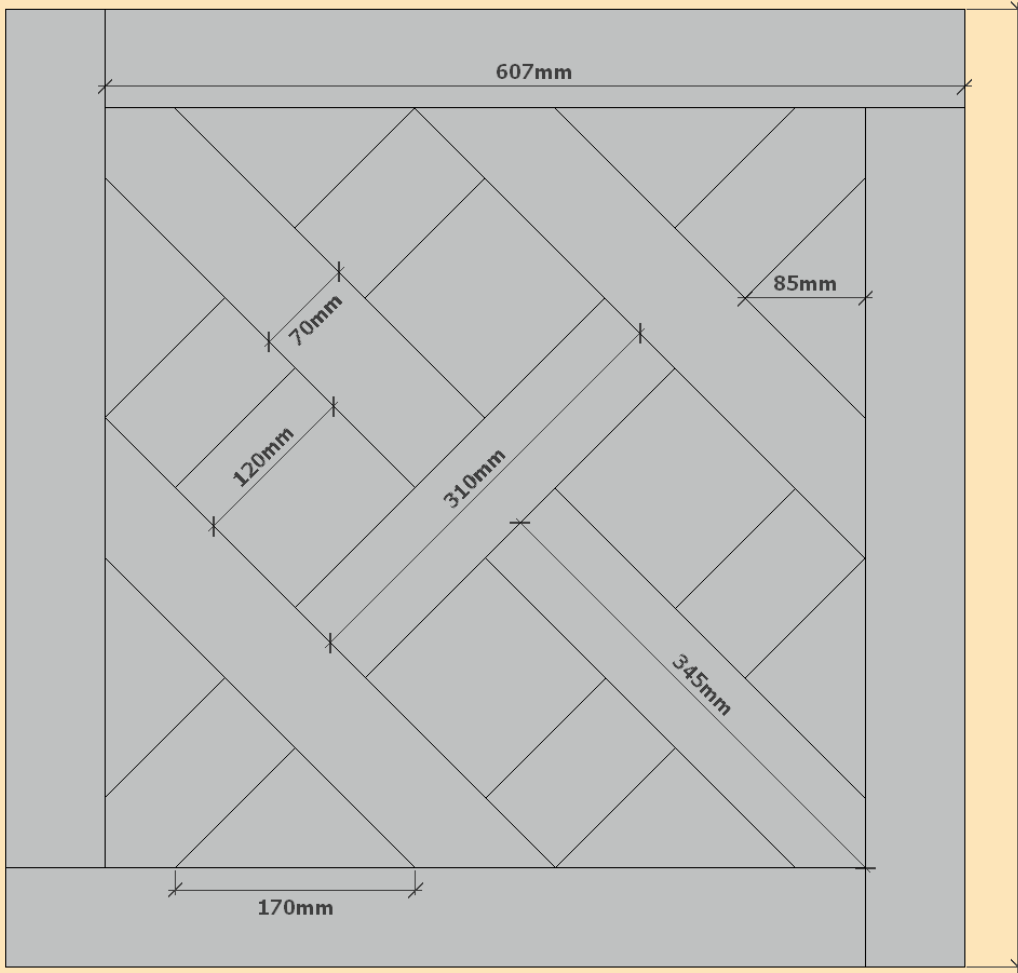

SIBERIAN FLOORS

**Нестандартный модуль
№14 (677*677):**