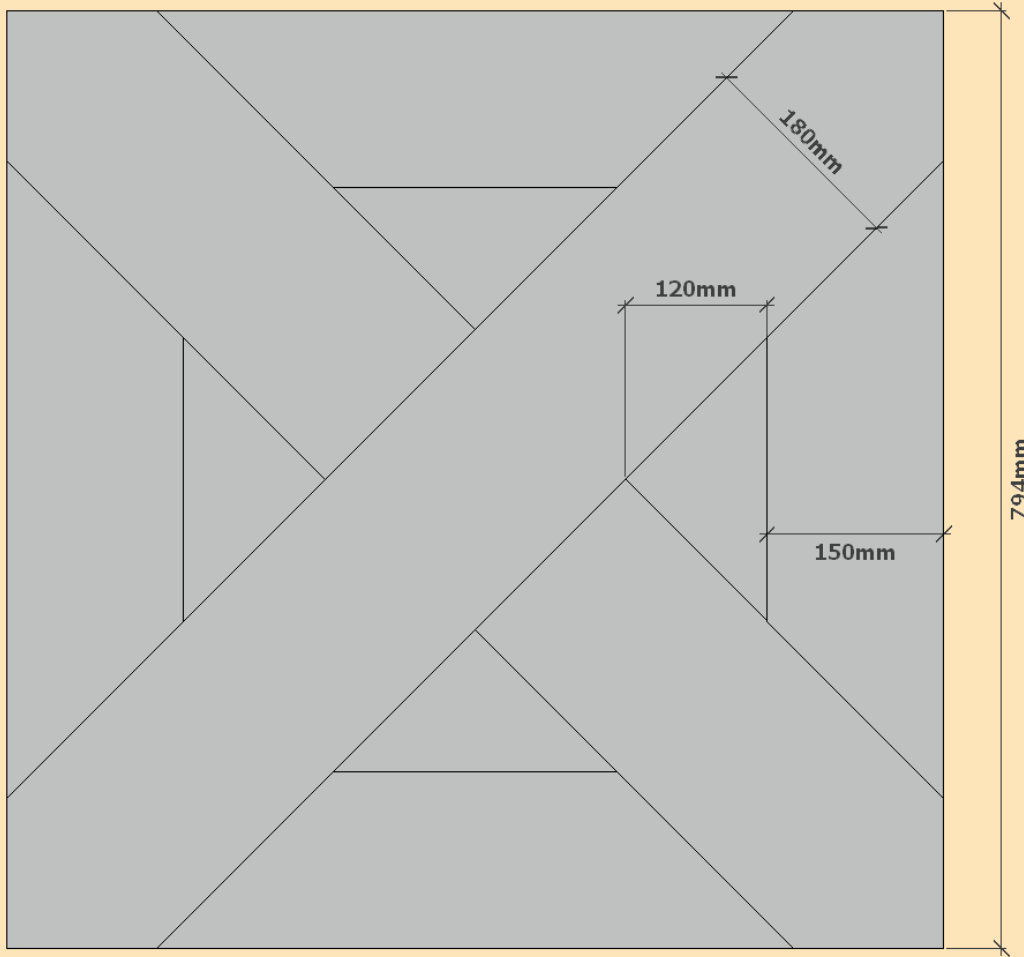

Каталог модулей

SIBERIAN FLOORS

SIBERIAN FLOORS

Модуль стандартный
№ 1 (600*600мм):

SIBERIAN FLOORS

Модуль стандартный
№2 (794*794):

SIBERIAN FLOORS

Модуль стандартный
№3 (1000x1000):

SIBERIAN FLOORS

Модуль стандартный
№4 (1070*1070) Версаль:

SIBERIAN FLOORS

Модуль стандартный
№8 (570*570):

SIBERIAN FLOORS

Модуль стандартный
№9 (680x680):

SIBERIAN FLOORS

Модуль стандартный
№10 (686x686):

SIBERIAN FLOORS

Модуль стандартный
№11 (610x610):

SIBERIAN FLOORS

Модуль стандартный
№12 (500x500):

SIBERIAN FLOORS

Модуль стандартный
№14 (716*716):

SIBERIAN FLOORS

**Нестандартный модуль
№16 (800*800):**

SIBERIAN FLOORS

**Нестандартный модуль
№17 (839*839):**