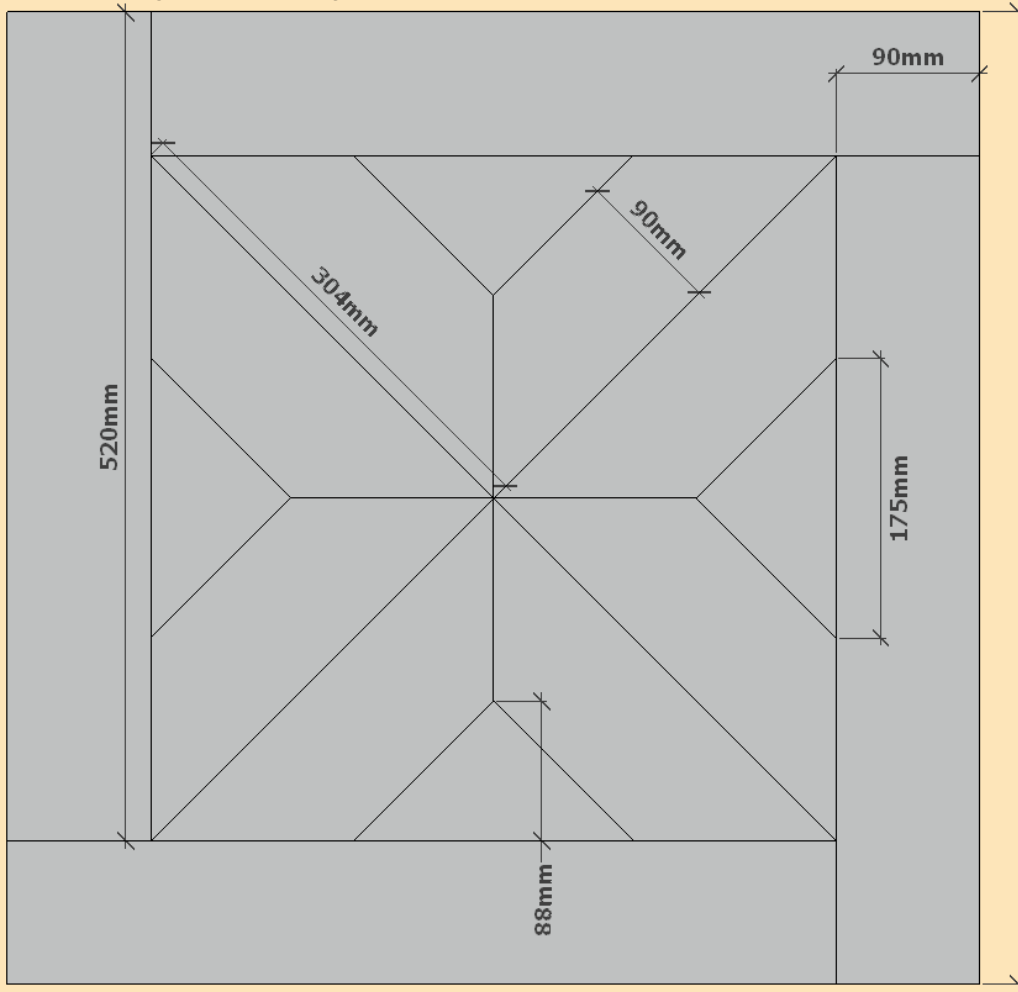

Каталог модулей

SIBERIAN FLOORS

SIBERIAN FLOORS

Модуль стандартный
№ 1 (600*600мм):

SIBERIAN FLOORS

Модуль стандартный
№2 (794*794):

SIBERIAN FLOORS

Модуль стандартный
№3 (1000x1000):

SIBERIAN FLOORS

Модуль стандартный
№4 (1070*1070) Версаль:

SIBERIAN FLOORS

Модуль стандартный
№8 (570*570):

SIBERIAN FLOORS

Модуль стандартный
№9 (680x680):

SIBERIAN FLOORS

Модуль стандартный
№10 (686x686):

SIBERIAN FLOORS

Модуль стандартный
№11 (610x610):

SIBERIAN FLOORS

Модуль стандартный
№12 (500x500):

SIBERIAN FLOORS

Модуль стандартный
№14 (716*716):

SIBERIAN FLOORS

**Нестандартный модуль
№16 (800*800):**

SIBERIAN FLOORS

**Нестандартный модуль
№17 (839*839):**