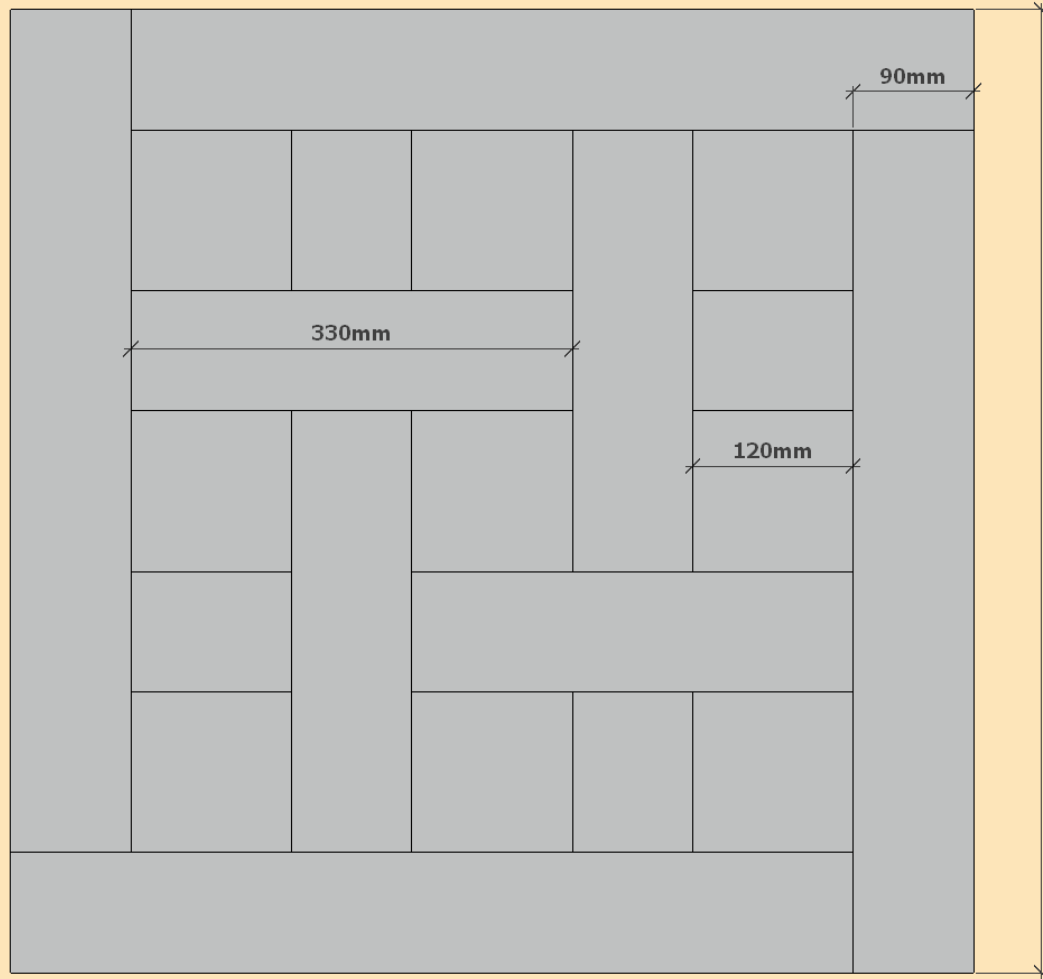

Каталог модулей

SIBERIAN FLOORS

SIBERIAN FLOORS

Модуль стандартный
№ 1 (600*600мм):

SIBERIAN FLOORS

Модуль стандартный
№2 (794*794):

SIBERIAN FLOORS

Модуль стандартный
№3 (1000x1000):

SIBERIAN FLOORS

Модуль стандартный
№4 (1070*1070) Версаль:

SIBERIAN FLOORS

Модуль стандартный
№8 (570*570):

SIBERIAN FLOORS

Модуль стандартный
№9 (680x680):

SIBERIAN FLOORS

Модуль стандартный
№10 (686x686):

SIBERIAN FLOORS

Модуль стандартный
№11 (610x610):

SIBERIAN FLOORS

Модуль стандартный
№12 (500x500):

SIBERIAN FLOORS

Модуль стандартный
№14 (716*716):

SIBERIAN FLOORS

**Нестандартный модуль
№16 (800*800):**

SIBERIAN FLOORS

**Нестандартный модуль
№17 (839*839):**