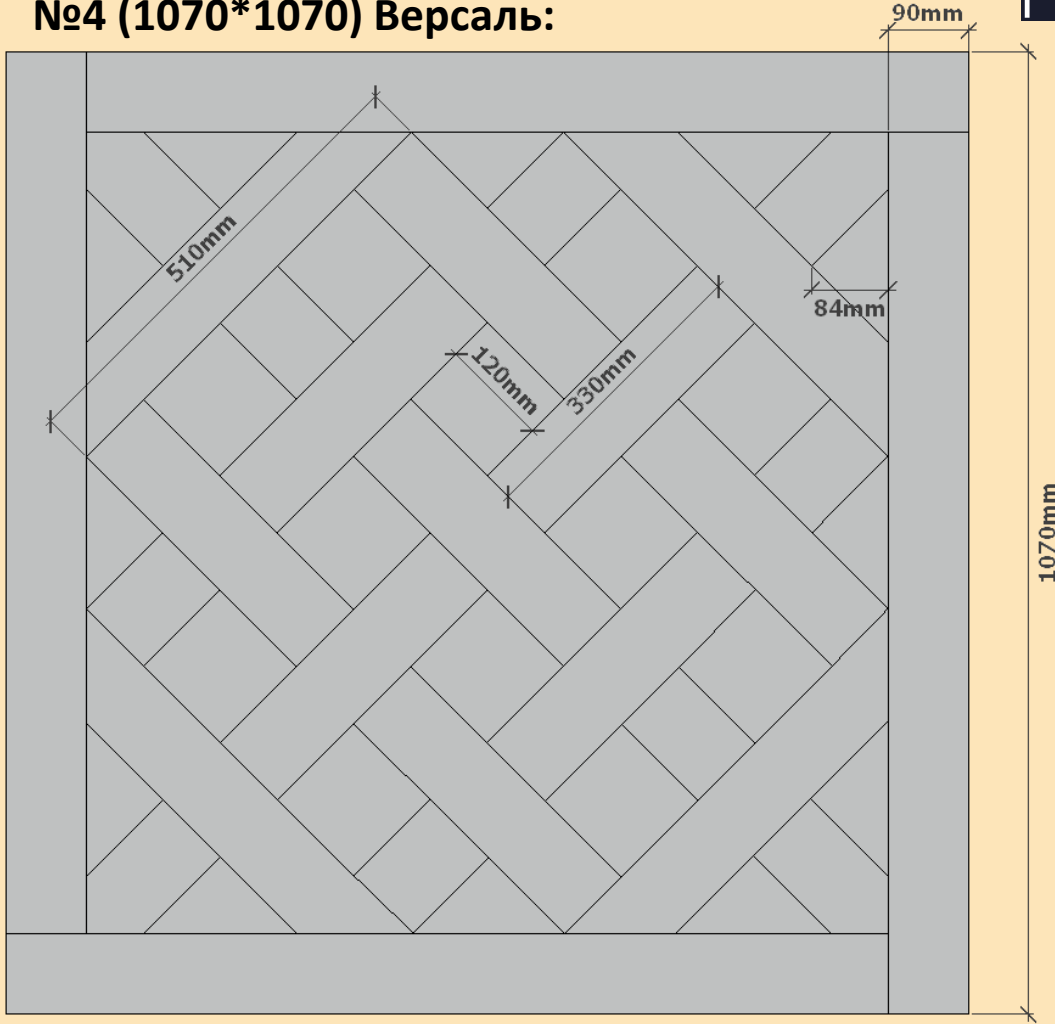

Каталог модулей

SIBERIAN FLOORS

SIBERIAN FLOORS

Модуль стандартный
№ 1 (600*600мм):

SIBERIAN FLOORS

Модуль стандартный
№2 (794*794):

SIBERIAN FLOORS

Модуль стандартный
№3 (1000x1000):

SIBERIAN FLOORS

Модуль стандартный
№4 (1070*1070) Версаль:

SIBERIAN FLOORS

Модуль стандартный
№8 (570*570):

SIBERIAN FLOORS

Модуль стандартный
№9 (680x680):

SIBERIAN FLOORS

Модуль стандартный
№10 (686x686):

SIBERIAN FLOORS

Модуль стандартный
№11 (610x610):

SIBERIAN FLOORS

Модуль стандартный
№12 (500x500):

SIBERIAN FLOORS

Модуль стандартный
№14 (716*716):

SIBERIAN FLOORS

**Нестандартный модуль
№16 (800*800):**

SIBERIAN FLOORS

**Нестандартный модуль
№10 (683*683):**

SIBERIAN FLOORS

**Нестандартный модуль
№7 (566*566):**

SIBERIAN FLOORS

**Нестандартный модуль
№6 (580*580):**

SIBERIAN FLOORS

**Нестандартный модуль
№5 (992*992) Версаль:**