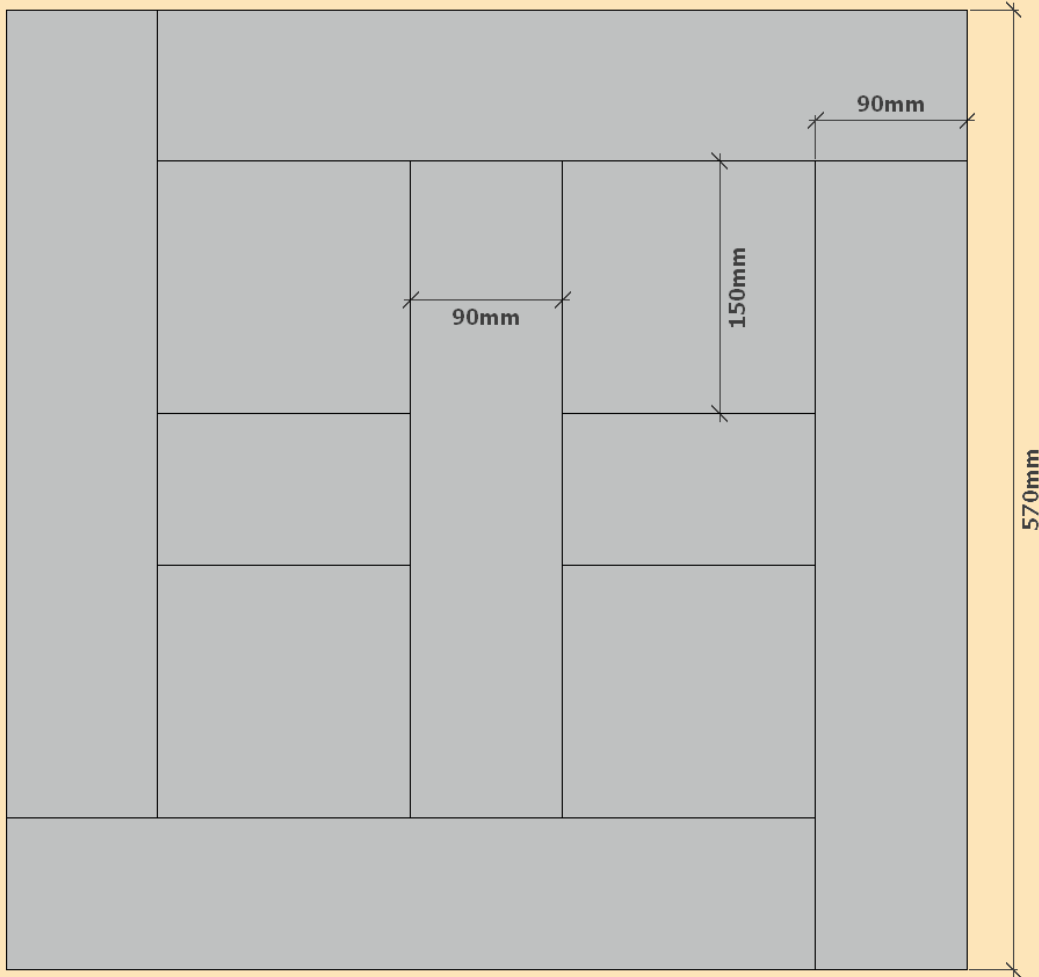

Каталог модулей

SIBERIAN FLOORS

SIBERIAN FLOORS

Модуль стандартный
№ 1 (600*600мм):

SIBERIAN FLOORS

Модуль стандартный
№2 (794*794):

SIBERIAN FLOORS

Модуль стандартный
№3 (1000x1000):

SIBERIAN FLOORS

Модуль стандартный
№4 (1070*1070) Версаль:

SIBERIAN FLOORS

Модуль стандартный
№8 (570*570):

SIBERIAN FLOORS

Модуль стандартный
№9 (680x680):

SIBERIAN FLOORS

Модуль стандартный
№10 (686x686):

SIBERIAN FLOORS

Модуль стандартный
№11 (610x610):

SIBERIAN FLOORS

Модуль стандартный
№12 (500x500):

SIBERIAN FLOORS

Модуль стандартный
№14 (716*716):

SIBERIAN FLOORS

**Нестандартный модуль
№16 (800*800):**

SIBERIAN FLOORS

**Нестандартный модуль
№17 (839*839):**