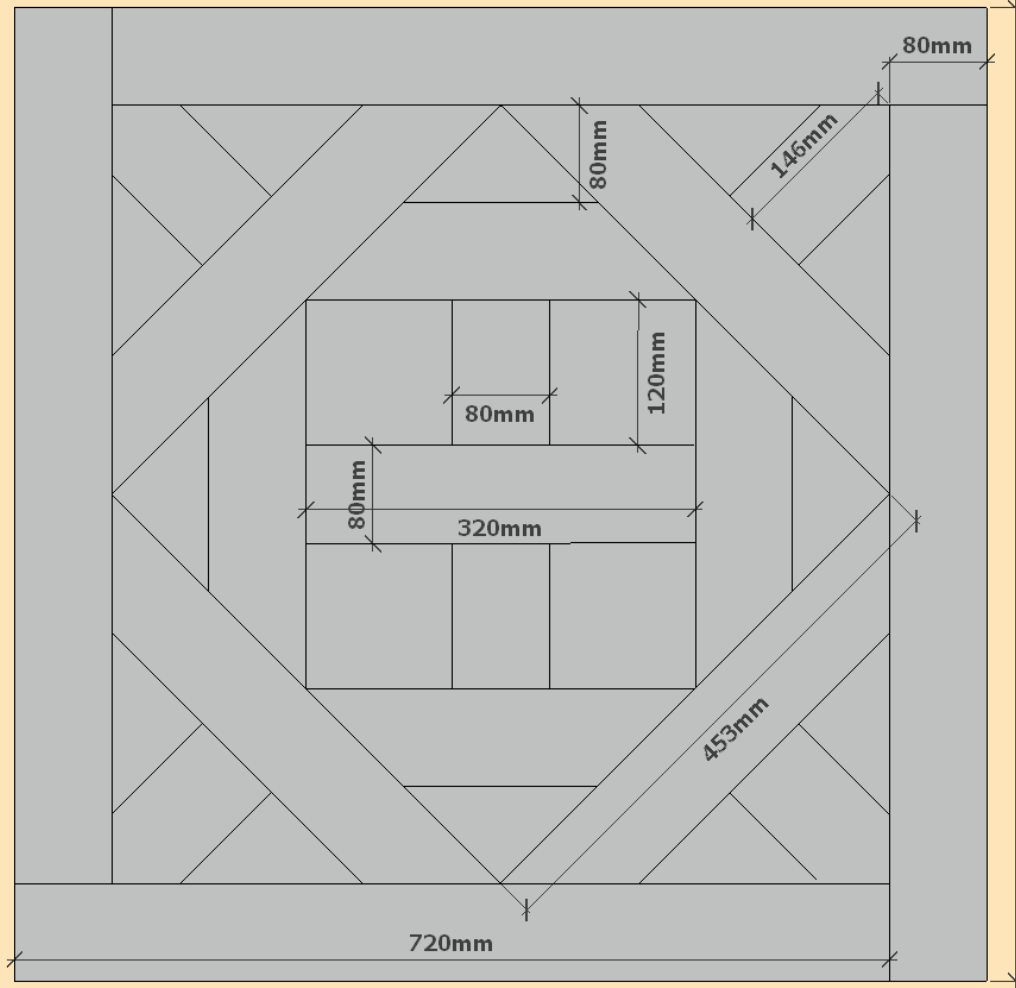

SIBERIAN FLOORS

Модуль стандартный
№4 (1070*1070) Версаль:

SIBERIAN FLOORS

Модуль стандартный
№8 (570*570):

SIBERIAN FLOORS

Модуль стандартный
№9 (680x680):

SIBERIAN FLOORS

Модуль стандартный
№10 (686x686):

SIBERIAN FLOORS

Модуль стандартный
№11 (610x610):

SIBERIAN FLOORS

Модуль стандартный
№12 (500x500):

SIBERIAN FLOORS

Модуль стандартный
№14 (716*716):

SIBERIAN FLOORS

**Нестандартный модуль
№16 (800*800):**

SIBERIAN FLOORS

**Нестандартный модуль
№10 (683*683):**

SIBERIAN FLOORS

**Нестандартный модуль
№7 (566*566):**

SIBERIAN FLOORS

**Нестандартный модуль
№6 (580*580):**

SIBERIAN FLOORS

**Нестандартный модуль
№5 (992*992) Версаль:**

SIBERIAN FLOORS

**Нестандартный модуль
№17 (839*839):**