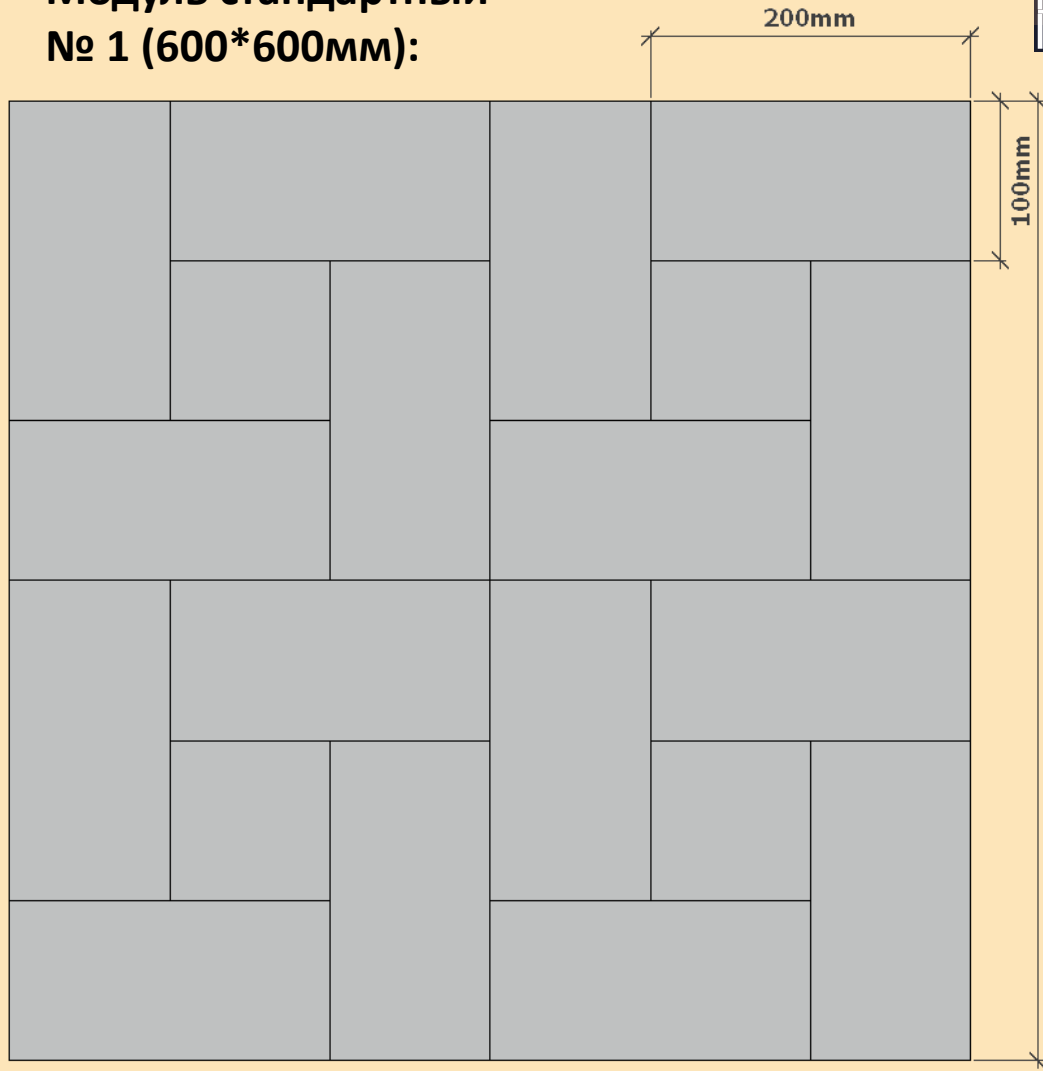

Каталог модулей

SIBERIAN FLOORS

SIBERIAN FLOORS

Модуль стандартный
№ 1 (600*600мм):

SIBERIAN FLOORS

Модуль стандартный
№2 (794*794):

SIBERIAN FLOORS

Модуль стандартный
№3 (1000x1000):

SIBERIAN FLOORS

Модуль стандартный
№4 (1070*1070) Версаль:

SIBERIAN FLOORS

Модуль стандартный
№8 (570*570):

SIBERIAN FLOORS

Модуль стандартный
№9 (680x680):

SIBERIAN FLOORS

Модуль стандартный
№10 (686x686):

SIBERIAN FLOORS

Модуль стандартный
№11 (610x610):

SIBERIAN FLOORS

Модуль стандартный
№12 (500x500):

SIBERIAN FLOORS

Модуль стандартный
№14 (716*716):

SIBERIAN FLOORS

**Нестандартный модуль
№16 (800*800):**

SIBERIAN FLOORS

**Нестандартный модуль
№17 (839*839):**