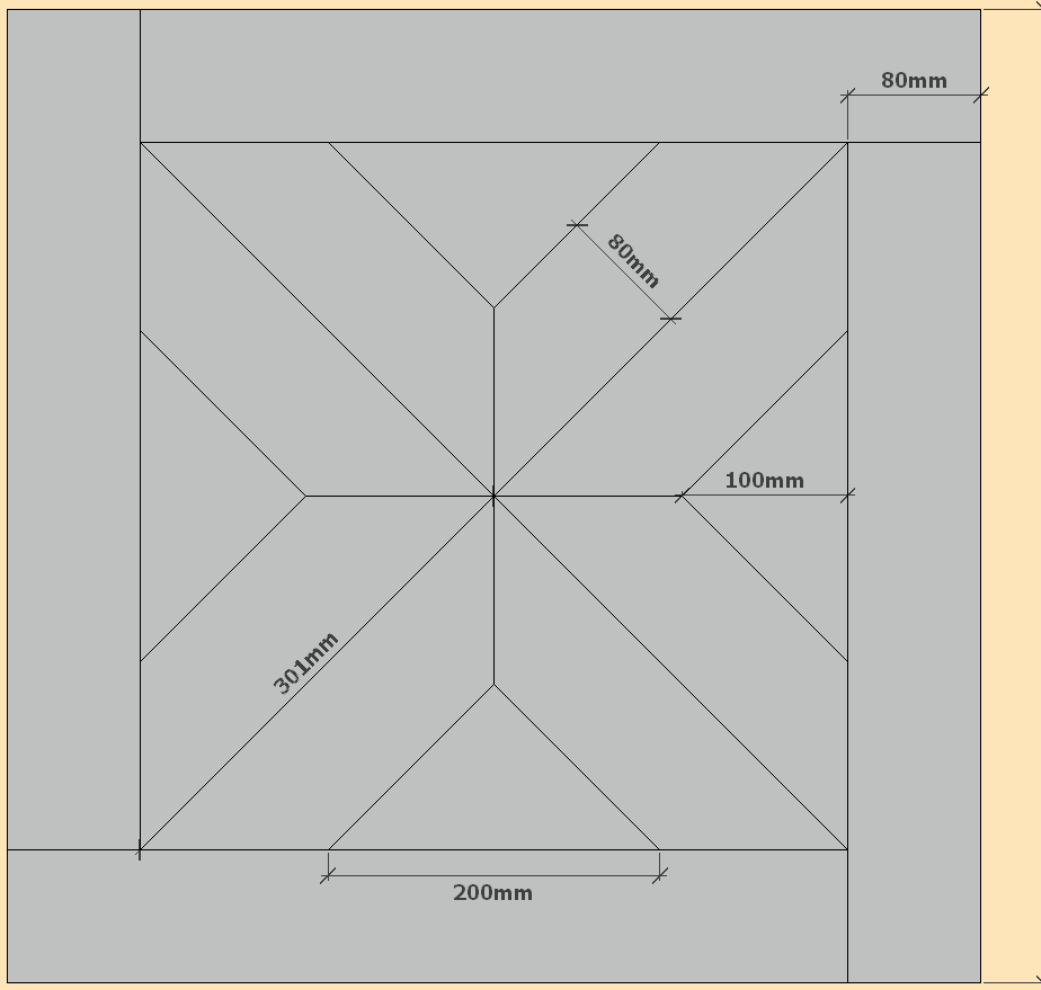

SIBERIAN FLOORS

Модуль стандартный
№4 (1070*1070) Версаль:

SIBERIAN FLOORS

Модуль стандартный
№8 (570*570):

SIBERIAN FLOORS

Модуль стандартный
№9 (680x680):

SIBERIAN FLOORS

Модуль стандартный
№10 (686x686):

SIBERIAN FLOORS

Модуль стандартный
№11 (610x610):

SIBERIAN FLOORS

Модуль стандартный
№12 (500x500):

SIBERIAN FLOORS

Модуль стандартный
№14 (716*716):

SIBERIAN FLOORS

**Нестандартный модуль
№16 (800*800):**

SIBERIAN FLOORS

**Нестандартный модуль
№15 (677*677):**

SIBERIAN FLOORS

**Нестандартный модуль
№14 (677*677):**

SIBERIAN FLOORS

**Нестандартный модуль
№13 (726*726):**

SIBERIAN FLOORS

**Нестандартный модуль
№11 (586*586):**

SIBERIAN FLOORS

**Нестандартный модуль
№10 (683*683):**

SIBERIAN FLOORS

**Нестандартный модуль
№7 (566*566):**

SIBERIAN FLOORS

**Нестандартный модуль
№6 (580*580):**

SIBERIAN FLOORS

**Нестандартный модуль
№5 (992*992) Версаль:**