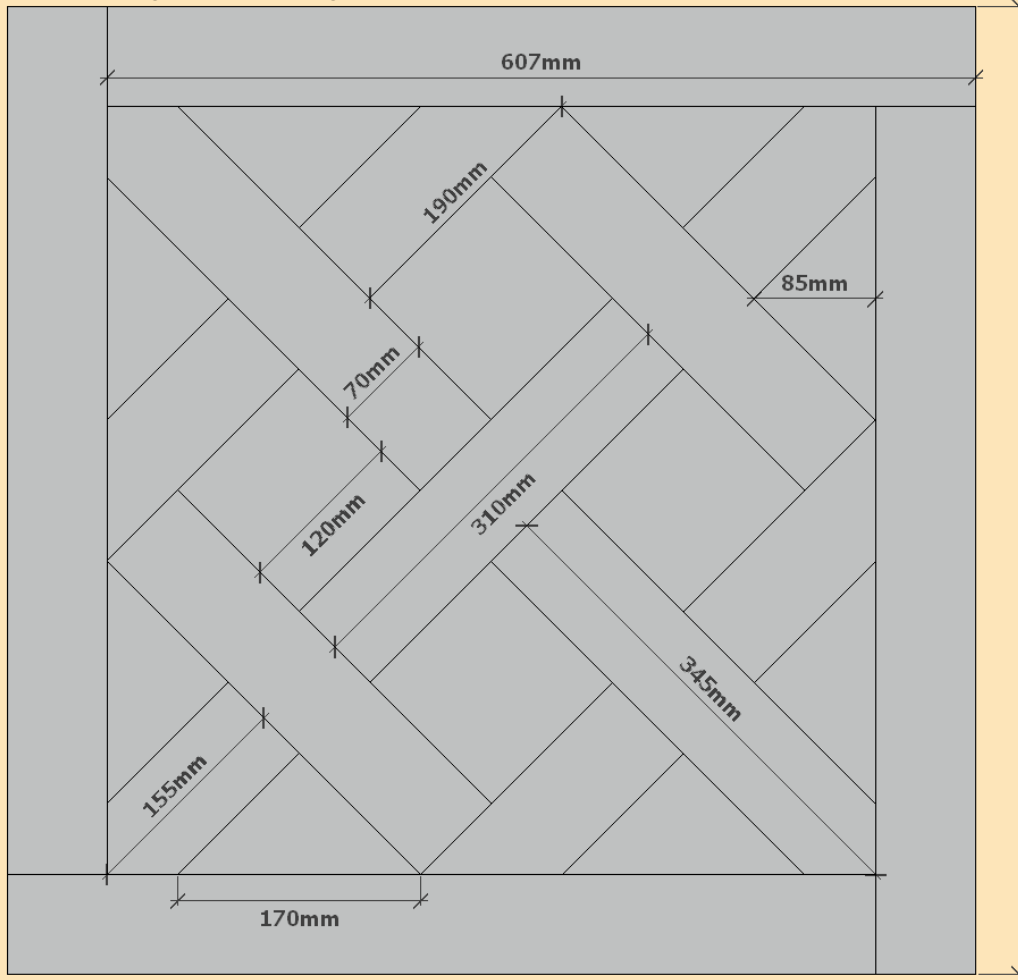

SIBERIAN FLOORS

**Нестандартный модуль
№15 (677*677):**