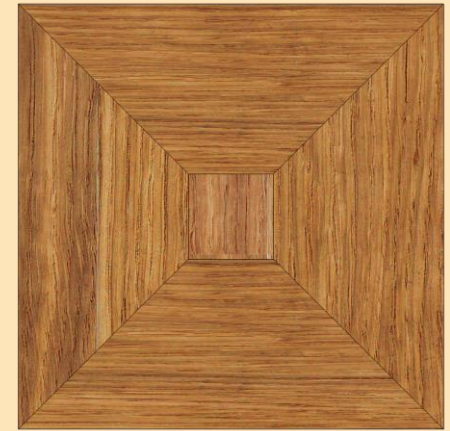

Каталог модулей

SIBERIAN FLOORS

SIBERIAN FLOORS

Модуль стандартный
№ 1 (600*600мм):

SIBERIAN FLOORS

Модуль стандартный
№2 (794*794):

SIBERIAN FLOORS

Модуль стандартный
№3 (1000x1000):

SIBERIAN FLOORS

Модуль стандартный
№4 (1070*1070) Версаль:

SIBERIAN FLOORS

Модуль стандартный
№8 (570*570):

SIBERIAN FLOORS

Модуль стандартный
№9 (680x680):

SIBERIAN FLOORS

Модуль стандартный
№10 (686x686):

SIBERIAN FLOORS

Модуль стандартный
№11 (610x610):

SIBERIAN FLOORS

Модуль стандартный
№12 (500x500):

SIBERIAN FLOORS

Модуль стандартный
№14 (716*716):

SIBERIAN FLOORS

**Нестандартный модуль
№16 (800*800):**