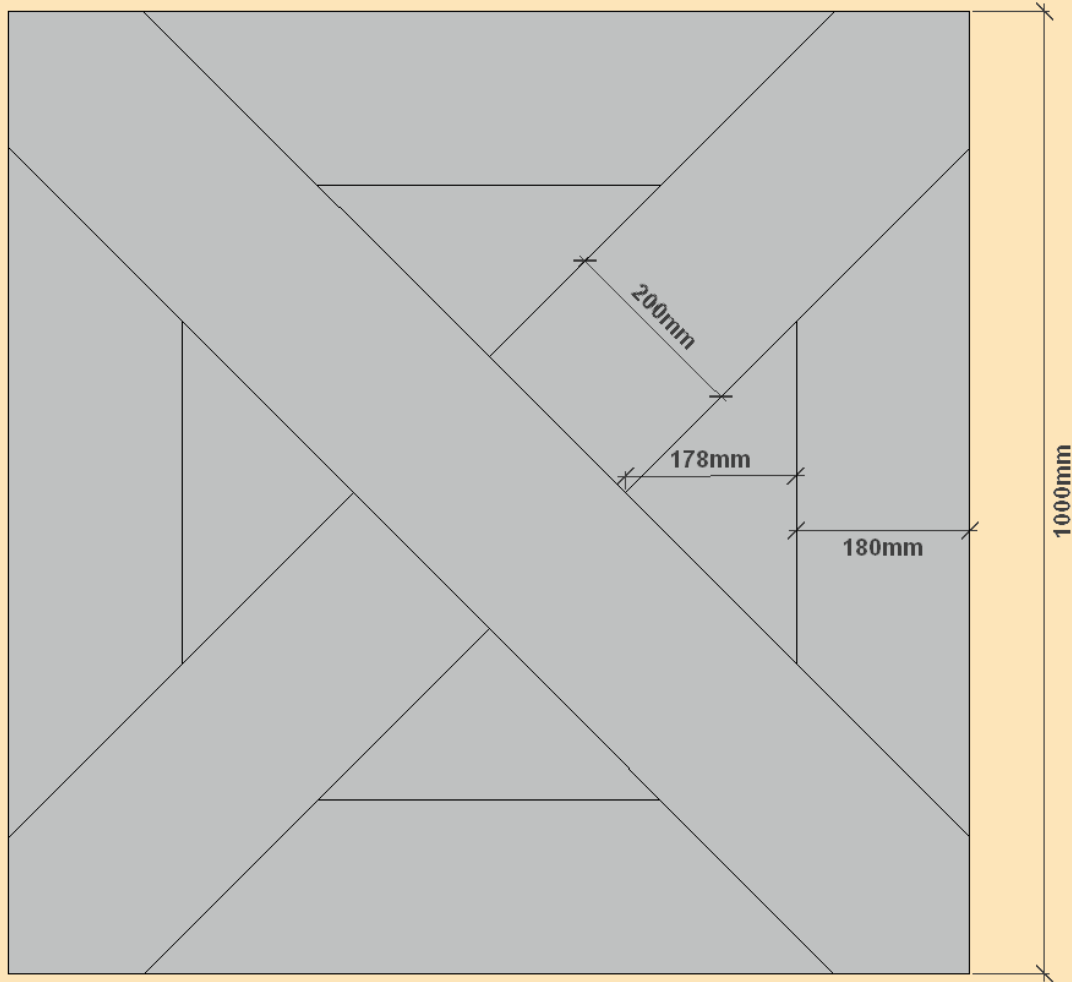

Каталог модулей

SIBERIAN FLOORS

SIBERIAN FLOORS

Модуль стандартный
№ 1 (600*600мм):

SIBERIAN FLOORS

Модуль стандартный
№2 (794*794):

SIBERIAN FLOORS

Модуль стандартный
№3 (1000x1000):

SIBERIAN FLOORS

Модуль стандартный
№4 (1070*1070) Версаль:

SIBERIAN FLOORS

Модуль стандартный
№8 (570*570):

SIBERIAN FLOORS

Модуль стандартный
№9 (680x680):

SIBERIAN FLOORS

Модуль стандартный
№10 (686x686):

SIBERIAN FLOORS

Модуль стандартный
№11 (610x610):

SIBERIAN FLOORS

Модуль стандартный
№12 (500x500):

SIBERIAN FLOORS

Модуль стандартный
№14 (716*716):

SIBERIAN FLOORS

**Нестандартный модуль
№16 (800*800):**

SIBERIAN FLOORS

**Нестандартный модуль
№17 (839*839):**